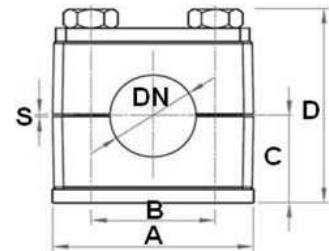

**Complete simple clamp, light series reinforced, aluminium**

Part n°	DN		u/ Bag	A	B	C	D	S
A41AL06	6	1	10	36	20	16,5	37	0,4
A41AL08	8	1	10	36	20	16,5	37	0,4
A41AL10	10	1	10	36	20	16,5	37	0,4
A41AL12	12	1	10	36	20	16,5	37	0,4
A41AL13.5	1/4"	2	10	42	26	19,5	43	0,6
A41AL14	14	2	10	42	26	19,5	43	0,6
A41AL15	15	2	10	42	26	19,5	43	0,6
A41AL16	16	2	10	42	26	19,5	43	0,6
A41AL17.2	3/8"	2	10	42	26	19,5	43	0,6
A41AL18	18	2	10	42	26	19,5	43	0,6
A41AL19	19	3	10	50	26	21	46	0,6
A41AL20	20	3	10	50	33	21	46	0,6
A41AL21.3	1/2"	3	10	50	33	21	46	0,6
A41AL22	22	3	10	50	33	21	46	0,6
A41AL25	25	3	10	50	33	21	46	0,6
A41AL26.9	3/4"	4	10	60	40	24	52	0,6
A41AL28	28	4	10	60	40	24	52	0,6
A41AL30	30	4	10	60	40	24	52	0,6
A41AL32	32	5	10	71	52	32	68	0,8
A41AL33.7	1"	5	10	71	52	32	68	0,8
A41AL35	35	5	10	71	52	32	68	0,8
A41AL38	38	5	10	71	52	32	68	0,8
A41AL40	40	5	10	71	52	32	68	0,8
A41AL42	42	5	10	71	52	32	68	0,8
A41AL48.3	1"1/2	6	10	88	66	36	76	0,8
A41AL50.8	50.8	6	10	88	66	36	76	0,8

Clamps for pipe - TrAle

Light serie clamp

**Complete simple clamp, light series reinforced,  
aluminium**

2/2

Part n°	DN		u/ Bag	A	B	C	D	S
---------	----	--	--------	---	---	---	---	---

\*\*\* Review attached PDF\*\*\*